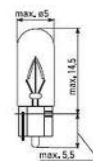

Для оптовых покупателей и реализаторов - специальные скидки!

Код	Описание	Упаковка	Цоколь	Напр.	Мощность	Цена/шт.
Лампы для стоп сигналов, указателей поворота и заднего хода, габаритных огней, приборной доски						
		шт.	Тип	V	W	MDL
93442-38777	5302 PS	10/200	B8,5d	24	1,2	15.00
93659	5303 PS	10/200	B8,5d	12	2	15.00
93673	91641 PS	10/200	B8,4d	12	1,2	15.00
93677	91608 PS	10/200	W2x4,6d	12	1,2	15.00
93440-37981	91602 T5	1/10/200	W2x4,6d	24	1,2	8.00
42799-23866	5301 T5	1/10/200	W2x4,6d	12	1,2	5.00
27888-92458	5307 W5W	10/200	W2,1x9,	12	5	6.00
92465	501 Amber WY5W желтые	10/200	W2,1x9,	12	6	6.00
93655	91625 W5W голубые	10/200	W2,1x9,	12	5	20.00
93443-38776	5305	1/10/200	W2,1x9,	24	3	10.00
27893	91622 W5W	10/200	W2,1x9,	24	5	10.00
одноконтактные с одной нитью накала						
		шт.	Тип	V	W	MDL
17248-32819	1056 PY21W желтые	10/200	BAU15s	12	21	10.00
17250	1073 PY21W желтые	10/200	BAU15s	24	21	10.00
17218-23805	1057 P21W E1	10/200	BA15s	12	21	8.00
45348	1057NH Spotlight	10/200	BA15s	12	21	9.00
17221-23807	1060 P21W E1	10/200	BA15s	24	21	6.00
37895	1060HD P21W	1/10/200	BA15s	24	21	7.00
93458	7440W21W	1/10/100	W3x16d	12	21	25.00
76090	7440WY21W желтые	1/10/100	W3x16d	12	21	35.00
17253-23827	2619 R5W	10/200	BA15s	12	5	8.00
45342	2619NH Spotlight	10/200	BA15s	12	5	9.00
17256-23834	2641 R10W	10/200	BA15s	12	10	5.00
17312-23835	2643 R10W	10/200	BA15s	24	10	6.00
37898	2627HD R5W	1/10/200	BA15s	24	5	7.00
2-х контактные с одной нитью накала						
		шт.	Тип	V	W	MDL
17223-34993	1061 P21W	10/200	BA15d	24	21	6.00
17225-34992	1061HD P21W	10/200	BA15d	24	21	6.00
93646	91376 K25	10/200	BA15d	24	20	15.00
93650	91426 K18	10/200	BA15d	24	10	15.00
17239-38743	1116	10/200	BA15d	24	18	6.00
17252-34996	2618 R5W	10/200	BA15d	12	5	5.00
2-х контактные с двойной нитью накала						
		шт.	Тип	V	W	MDL
17228-23809	1077	10/200	BA15d	12	21/5	10.00
45346-	1077 NH Spotlight	10/200	BA15d	12	21/5	11.00
93448	7443 W21/5W	1/10/200	W3x16q	12	21/5	25.00
17247-35719	1157 ANSI 1157	10/200	BA15d	12	32/3CP	10.00
37969	1157 ANSI 1157	(blister) 2/20	BA15d	12	32/3CP	11.00
38731	1078 P21W	1/10/200	BA15d	24	21/5	7.00
17241-23854	1122 P21/4W	10/200	BA15d	12	21/4	10.00
Лампы для салона автомобиля						
		шт.	Тип	V	W	MDL
27771-23840	7546 C5W	10/200	SV8,5/8	12	5	5.00
27781-37955	7575 C5W	10/200	SV8,5/8	12	5	5.00
27793	7576 DIN 72601K 41mm	10/200	SV8,5/8	12	10	5.00
93668-38778	91715 SOF	10/200	SV8,5/8	12	10	13.00
27788-38806	7579 C5W	10/200	SV8,5/8	24	5	6.00
27802	7594 C5W	10/200	SV8,5/8	24	15	7.00
12704-38809	7595 DIN 72601K 41mm	10/200	SV8,5/8	24	18	5.00
27795	7580 C5W	10/200	SV8,5/8	24	10	5.00
Аварийный набор GE H4						MDL
70693	Лампы H4, PY21W, P21/5W, P21W, R5W, C5W, W5W, T4W, обычные предохранители 10A, 15A, 20A, мини предохранители 7.5A, 10A, 20A					100.00
Аварийный набор GE H7						MDL
70694	Лампы H7, PY21W, P21/5W, P21W, R5W, C5W, W5W, T4W, обычные предохранители 10A, 15A, 20A, мини предохранители 7.5A, 10A, 20A					110.00